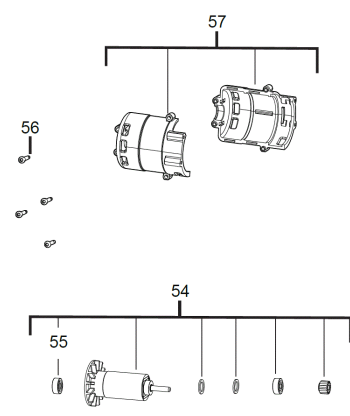

M18ONEBLPXPL-502C EXPANDER IN2

4933464299 - M18ONEBLPXPL-502C - 4000510140

Position	Quantity	Description	Part number	EAN
0050 1	1	HAKEN	4931453747	4002395142859
0059 2	1	ZUSATZHANDGRIFF	4931453755	4002395140138
0070 3	1	Expanderkopf PXP40I-5606/10	4932451396	4002395160884
0071 4	1	Expanderkopf PXP50I-5606/10	4932451397	4002395160891
0072 5	1	Expanderkopf PXP63I-5606/10	4932451398	4002395158102
0073 6	1	Expanderkopf PXP75I-5606/10	4932451399	4002395158119
0074 7	5	O-RING	4931466599	4058546278168
0075 8	1	O-RING	4931466600	4058546278175
0076 9	2	O-RING	4931466601	4058546278182
0700 10	1	TRANSPORTKASTEN	4931508689	4058546633516