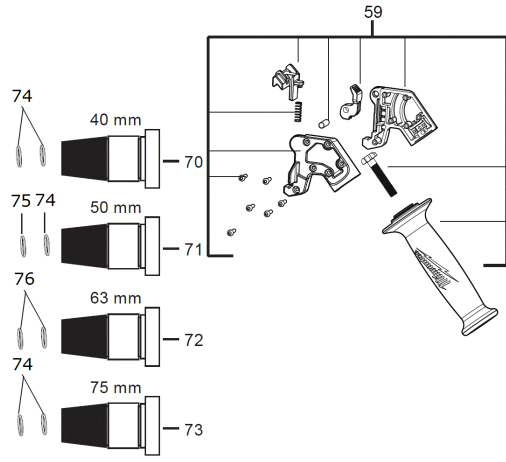

M18ONEBLPXPL-502C EXPANDER IN2

4933464299 - M18ONEBLPXPL-502C - 4000510140

Position	Quantity	Description	Part number	EAN
0050 1	1	HAKEN	4931453747	4002395142859
0059 2	1	ZUSATZHANDGRIFF	4931453755	4002395140138
0070 3	1	Expanderkopf PXP40I-5606/10	4932451396	4002395160884
0071 4	1	Expanderkopf PXP50I-5606/10	4932451397	4002395160891
0072 5	1	Expanderkopf PXP63I-5606/10	4932451398	4002395158102
0073 6	1	Expanderkopf PXP75I-5606/10	4932451399	4002395158119
0074 7	5	O-RING	4931466599	4058546278168
0075 8	1	O-RING	4931466600	4058546278175
0076 9	2	O-RING	4931466601	4058546278182
0700 10	1	TRANSPORTKASTEN	4931508689	4058546633516