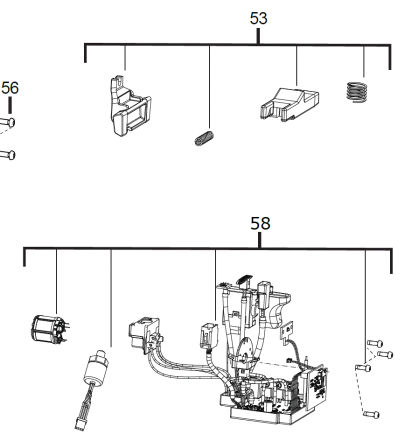

M18ONEBLPXPL-502C EXPANDER IN2

4933464299 - M18ONEBLPXPL-502C - 4000510140

Position	Quantity	Description	Part number	EAN
0050 1	1	HAKEN	4931453747	4002395142859
0059 2	1	ZUSATZHANDGRIFF	4931453755	4002395140138
0070 3	1	Expanderkopf PXP40I-5606/10	4932451396	4002395160884
0071 4	1	Expanderkopf PXP50I-5606/10	4932451397	4002395160891
0072 5	1	Expanderkopf PXP63I-5606/10	4932451398	4002395158102
0073 6	1	Expanderkopf PXP75I-5606/10	4932451399	4002395158119
0074 7	5	O-RING	4931466599	4058546278168
0075 8	1	O-RING	4931466600	4058546278175
0076 9	2	O-RING	4931466601	4058546278182
0700 10	1	TRANSPORTKASTEN	4931508689	4058546633516