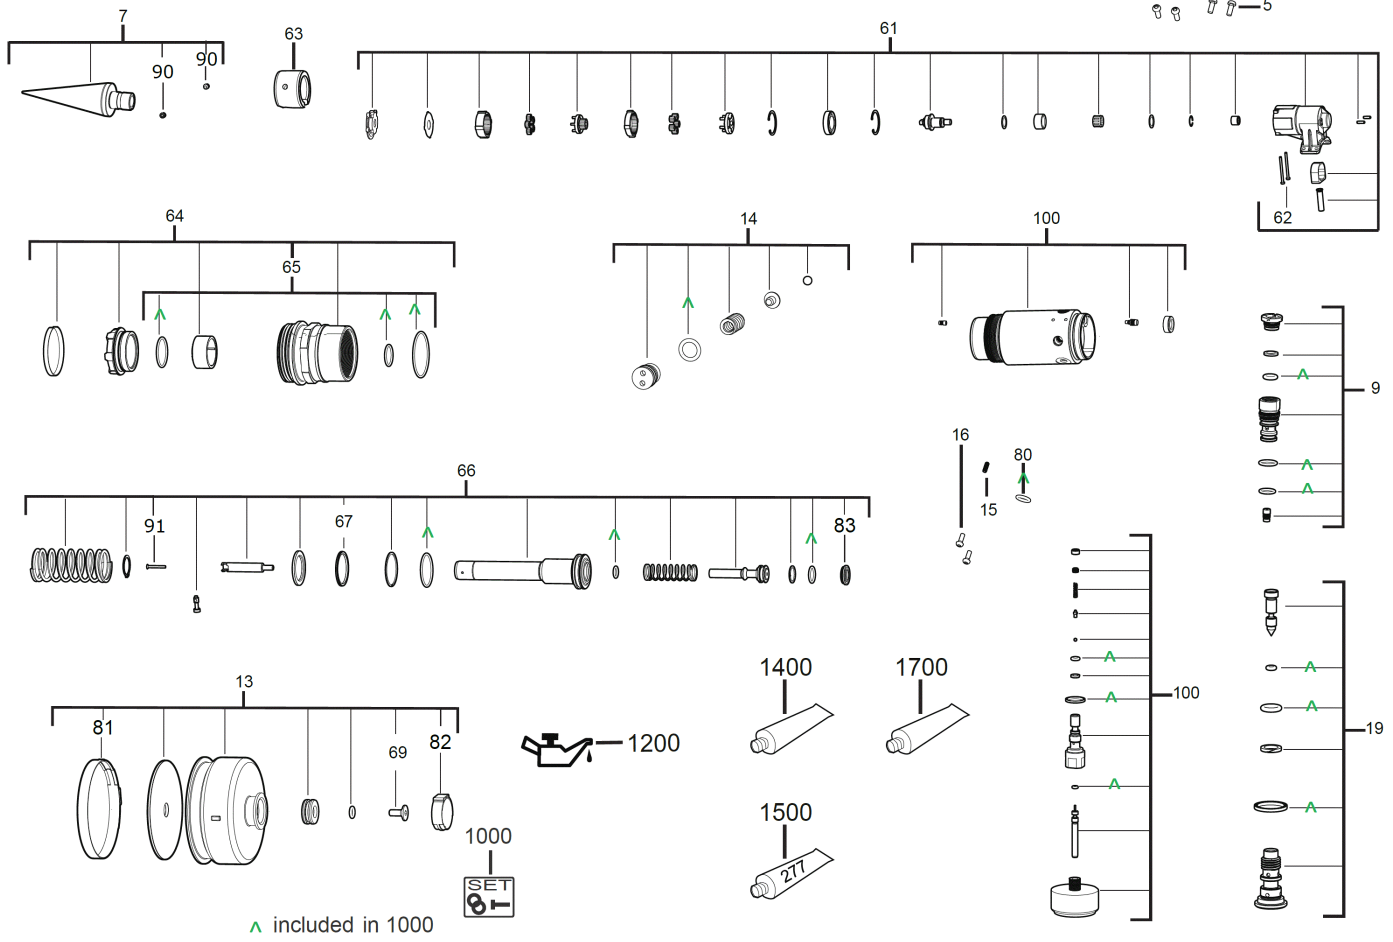

M18ONEBLPXPL-502C EXPANDER IN2

4933464299 - M18ONEBLPXPL-502C - 4000510140

Position	Quantity	Description	Part number	EAN
0050 1	1	HAKEN	4931453747	4002395142859
0059 2	1	ZUSATZHANDGRIFF	4931453755	4002395140138
0070 3	1	Expanderkopf PXP40I-5606/10	4932451396	4002395160884
0071 4	1	Expanderkopf PXP50I-5606/10	4932451397	4002395160891
0072 5	1	Expanderkopf PXP63I-5606/10	4932451398	4002395158102
0073 6	1	Expanderkopf PXP75I-5606/10	4932451399	4002395158119
0074 7	5	O-RING	4931466599	4058546278168
0075 8	1	O-RING	4931466600	4058546278175
0076 9	2	O-RING	4931466601	4058546278182
0700 10	1	TRANSPORTKASTEN	4931508689	4058546633516