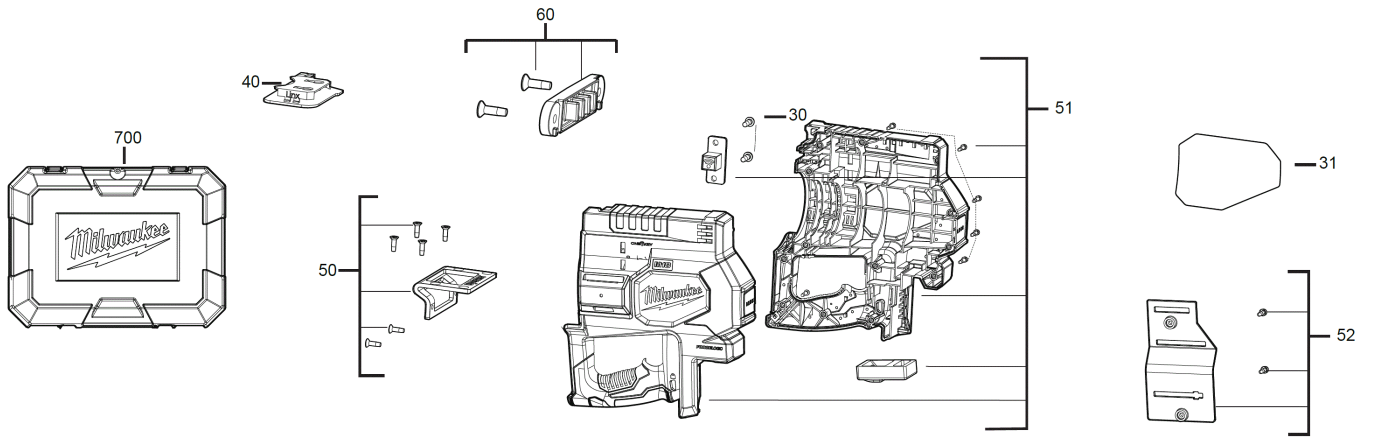

M18ONEBLPXPL-502C EXPANDER IN2

4933464299 - M18ONEBLPXPL-502C - 4000510140

Position	Quantity	Description	Part number	EAN
0050 1	1	HAKEN	4931453747	4002395142859
0059 2	1	ZUSATZHANDGRIFF	4931453755	4002395140138
0070 3	1	Expanderkopf PXP40I-5606/10	4932451396	4002395160884
0071 4	1	Expanderkopf PXP50I-5606/10	4932451397	4002395160891
0072 5	1	Expanderkopf PXP63I-5606/10	4932451398	4002395158102
0073 6	1	Expanderkopf PXP75I-5606/10	4932451399	4002395158119
0074 7	5	O-RING	4931466599	4058546278168
0075 8	1	O-RING	4931466600	4058546278175
0076 9	2	O-RING	4931466601	4058546278182
0700 10	1	TRANSPORTKASTEN	4931508689	4058546633516