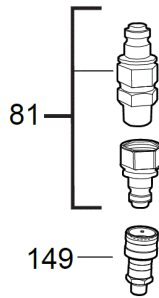

Force Logic™

M18 HUP700

Original instructions

Position	Quantity	Description	Part number	EAN
0075 1	1	KABEL	4931472520	4058546328221
0080 2	1	LEITUNG	Item discontinued(4931472522)	
0081 3	1	KUPPLUNG	4931472523	4058546328252
0110 4	1	GEHAEUSE	4931472534	4058546328368
0121 5	1	GEHAEUSEDECKEL	4931472542	4058546328443
0124 6	1	KABELKLEMME	4931472544	4058546328467
0126 7	1	TUER	4931472546	4058546328481
0145 8	1	STOPFEN	4931472565	4058546328672
0149 9	1	KUPPLUNGSHUELSE	4931472569	4058546328719
1300 10	1	Hydraulikoel 1Liter	4932472004	4058546324001