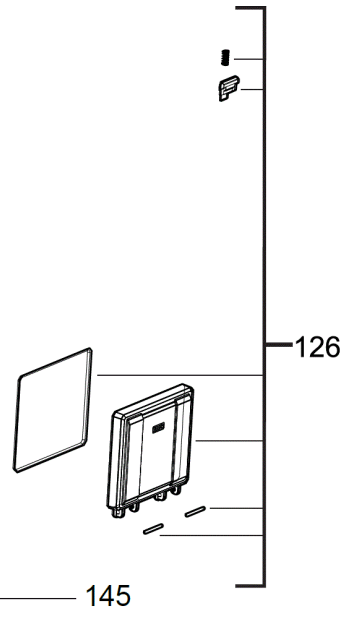

Force Logic™

M18 HUP700

Original instructions

Position	Quantity	Description	Part number	EAN
0075 1	1	KABEL	4931472520	4058546328221
0080 2	1	LEITUNG	Item discontinued(4931472522)	
0081 3	1	KUPPLUNG	4931472523	4058546328252
0110 4	1	GEHAEUSE	4931472534	4058546328368
0121 5	1	GEHAEUSEDECKEL	4931472542	4058546328443
0124 6	1	KABELKLEMME	4931472544	4058546328467
0126 7	1	TUER	4931472546	4058546328481
0145 8	1	STOPFEN	4931472565	4058546328672
0149 9	1	KUPPLUNGSHUELSE	4931472569	4058546328719
1300 10	1	Hydraulikoel 1Liter	4932472004	4058546324001