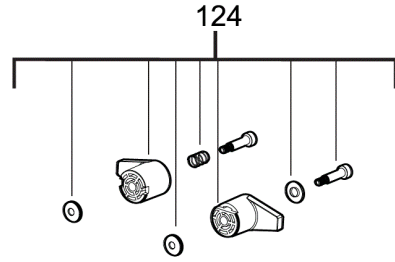

Force Logic™

M18 HUP700

Original instructions

Position	Quantity	Description	Part number	EAN
0075 1	1	KABEL	4931472520	4058546328221
0080 2	1	LEITUNG	Item discontinued(4931472522)	
0081 3	1	KUPPLUNG	4931472523	4058546328252
0110 4	1	GEHAEUSE	4931472534	4058546328368
0121 5	1	GEHAEUSEDECKEL	4931472542	4058546328443
0124 6	1	KABELKLEMME	4931472544	4058546328467
0126 7	1	TUER	4931472546	4058546328481
0145 8	1	STOPFEN	4931472565	4058546328672
0149 9	1	KUPPLUNGSHUELSE	4931472569	4058546328719
1300 10	1	Hydraulikoel 1Liter	4932472004	4058546324001