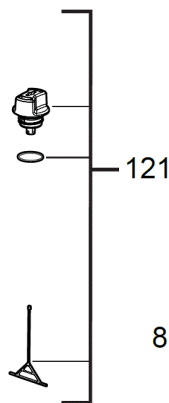

Force Logic™

M18 HUP700

Original instructions

Position	Quantity	Description	Part number	EAN
0075 1	1	KABEL	4931472520	4058546328221
0080 2	1	LEITUNG	Item discontinued(4931472522)	
0081 3	1	KUPPLUNG	4931472523	4058546328252
0110 4	1	GEHAEUSE	4931472534	4058546328368
0121 5	1	GEHAEUSEDECKEL	4931472542	4058546328443
0124 6	1	KABELKLEMME	4931472544	4058546328467
0126 7	1	TUER	4931472546	4058546328481
0145 8	1	STOPFEN	4931472565	4058546328672
0149 9	1	KUPPLUNGSHUELSE	4931472569	4058546328719
1300 10	1	Hydraulikoel 1Liter	4932472004	4058546324001