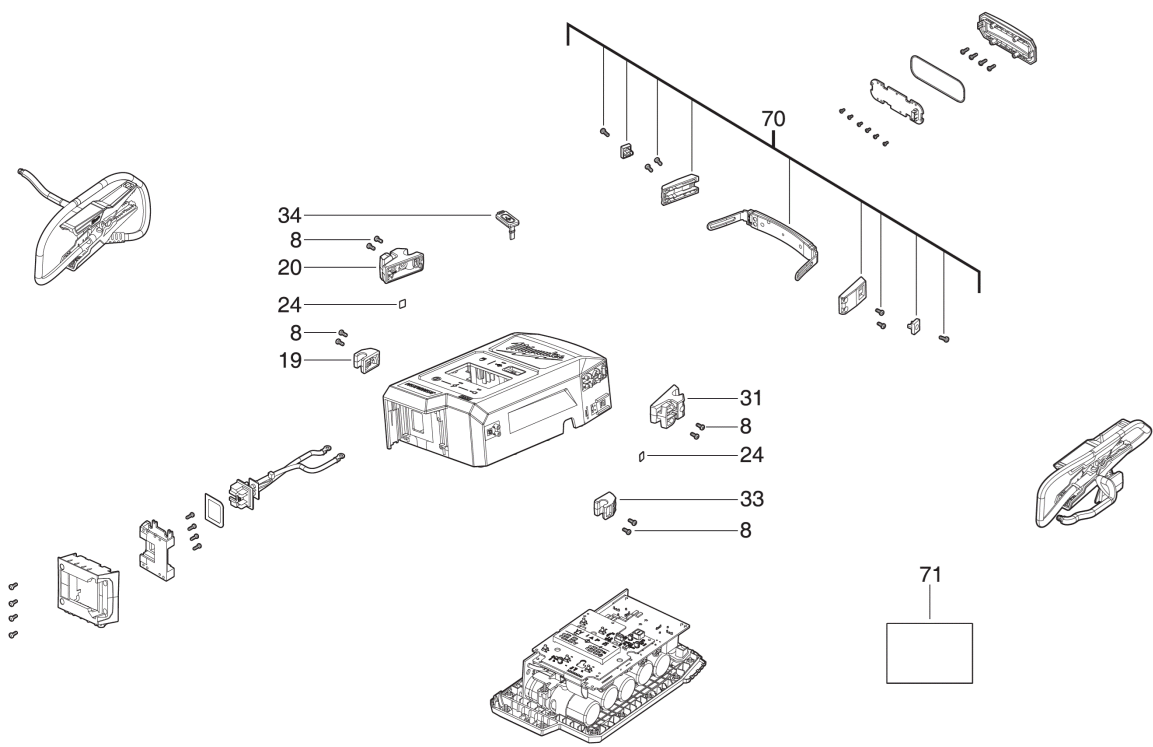

M18JS2000-0 Akku-Starthilfe XXX

4933498026 - M18JS2000-0 - 4000510163

Position	Quantity	Description	Part number	EAN
0008 1	8	SCHRAUBE	4931508344	4058546630065
0019 2	1	HOLDER	4931508345	4058546630072
0020 3	1	KLEMME	4931508346	4058546630089
0024 4	2	GUMMIPLATTE	4931508347	4058546630096
0031 5	1	KLEMME	4931508348	4058546630102
0033 6	1	HOLDER	4931508349	4058546630119
0034 7	1	DECKEL	4931508350	4058546630126
0070 8	1	HANDGRIFF-SET	4931508351	4058546630133
0071 9	1	LEISTUNGSSCHILD	4931510171	4058546649135