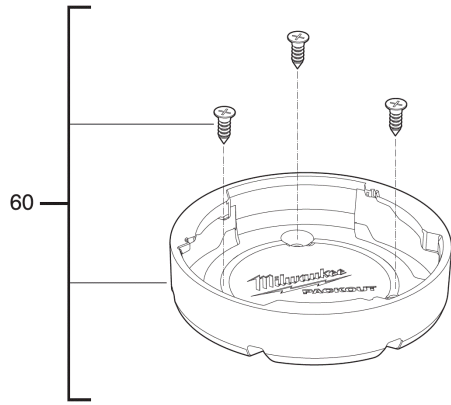

# M12ALIP-0 Akku-Flutleuchte XXX

4933500321 - M12ALIP-0 - 4000510172

<b>Position</b>	<b>Quantity</b>	<b>Description</b>	<b>Part number</b>	<b>EAN</b>
0043 1	1	DECKEL	4931508315	4058546629779
0060 2	1	PACKOUT Befestigungsplatte f. Becher	4932493469	4058546483401
0061 3	1	LEISTUNGSSCHILD	4931508316	4058546629786