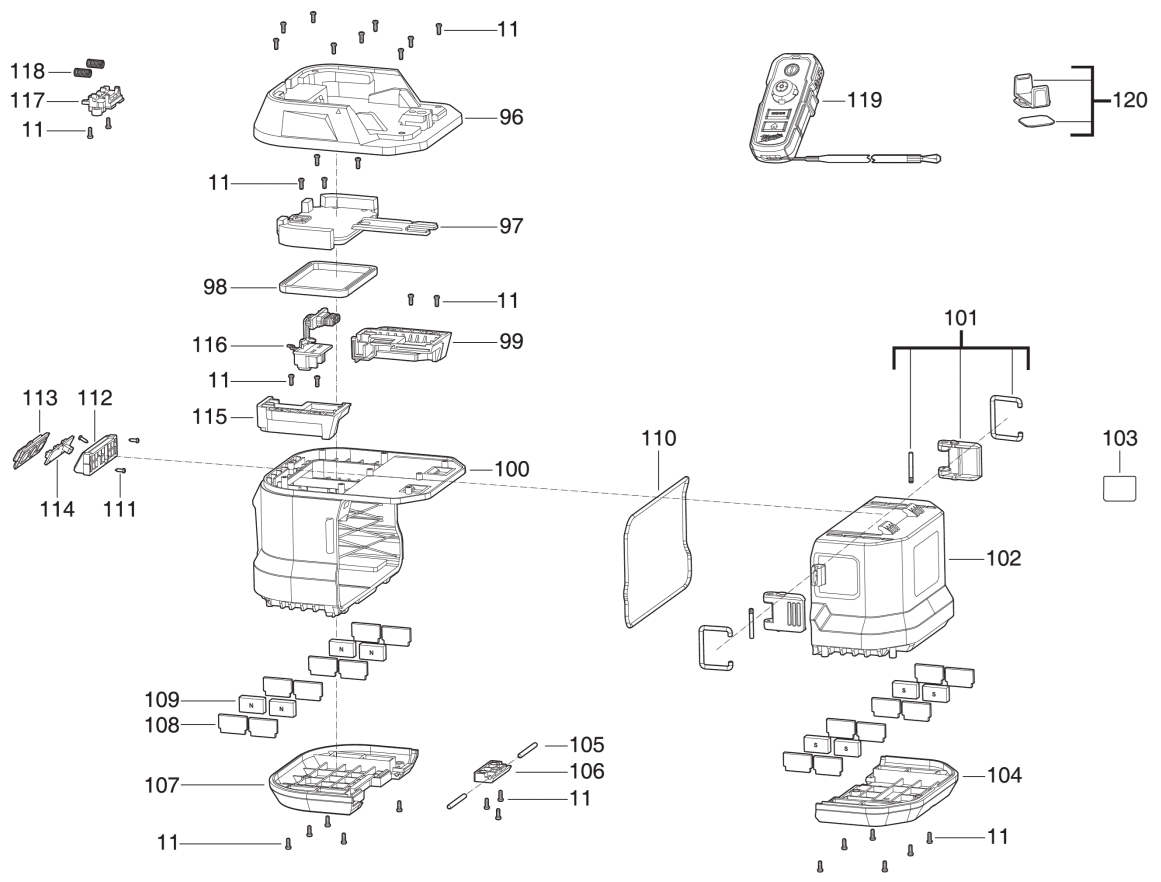

Position	Quantity	Description	Part number	EAN
0001 1	1	DECKEL	4931508134	4058546627966
0003 2	1	ABSTUETZUNG	4931508135	4058546627973
0004 3	4	SCHRAUBE	4931508136	4058546627980
0005 4	1	SCHALTERDRUECKER	4931508137	4058546627997
0006 5	1	KISSEN	4931508138	4058546628000
0007 6	1	DECKEL	4931508139	4058546628017
0008 7	4	SCHRAUBE	4931508140	4058546628024
0010 8	11	SCHRAUBE	4931508141	4058546628031
0011 9	37	SCHRAUBE	4931508142	4058546628048
0012 10	1	ELEKTRONIK	4931508143	4058546628055
0016 11	1	BLOCK	4931508144	4058546628062
0018 12	1	GEHAEUSE	4931508145	4058546628079
0020 13	2	SCHRAUBE	4931508146	4058546628086
0021 14	1	FEDERKLEMME	4931508147	4058546628093
0032 15	1	DECKEL	4931508148	4058546628109
0037 16	1	MOOSGUMMI	4931508149	4058546628116
0040 17	1	GRUNDPLATTE	4931508150	4058546628123
0045 18	1	MANSCHETTE	4931508151	4058546628130
0046 19	1	RING	4931508152	4058546628147
0047 20	1	TRAEGER	4931508153	4058546628154
0048 21	1	MANSCHETTE	4931508154	4058546628161
0064 22	4	SCHRAUBE	4931508155	4058546628178
0065 23	4	ABSTUETZUNG	4931508156	4058546628185
0076 24	1	SKT-STIFTSCHLUESSEL	4931508157	4058546628192
0090 25	1	LEISTUNGSSCHILD	4931508158	4058546628208
0091 26	1	DECKEL	4931508159	4058546628215
0092 27	1	ELEKTRONIK	4931508160	4058546628222
0093 28	1	MOTOR	4931508161	4058546628239
0094 29	1	GRUNDPLATTE	4931508162	4058546628246
0095 30	1	LAMPE	4931508163	4058546628253
0096 31	1	DECKEL	4931508164	4058546628260
0097 32	1	DECKEL	4931508165	4058546628277
0098 33	1	MOOSGUMMI	4931508166	4058546628284
0099 34	1	GRUNDPLATTE	4931508167	4058546628291
0100 35	1	GEHAEUSE	4931508168	4058546628307
0101 36	2	SCHNELLBEFESTIGER	4931508169	4058546628314
0102 37	1	DECKEL	4931508170	4058546628321
0103 38	1	LEISTUNGSSCHILD	4931508171	4058546628338
0104 39	1	DECKEL	4931508172	4058546628345
0105 40	1	ACHSE	4931508173	4058546628352
0106 41	1	ACHSE	4931508174	4058546628369
0107 42	1	DECKEL	4931508175	4058546628376
0108 43	16	HALTER	4931508176	4058546628383
0109 44	8	MAGNET	Item discontinued(4931508177)	
0110 45	1	TUER	4931508178	4058546628406
0111 46	3	SCHRAUBE	4931508179	4058546628413
0112 47	1	DECKEL	4931508180	4058546628420
0113 48	1	KNOPF	4931508181	4058546628437
0114 49	1	ELEKTRONIK	4931508182	4058546628444
0115 50	1	DECKEL	4931508183	4058546628451