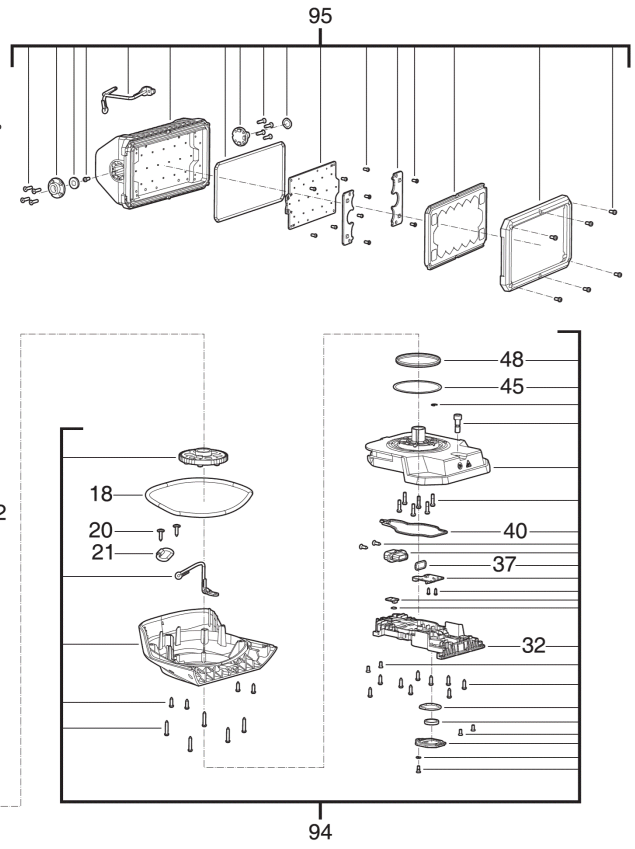

# M18URSL-0 Akku-Suchleuchte XXX

4933498303 - M18URSL-0 - 4000510191

Position	Quantity	Description	Part number	EAN
0001 1	1	DECKEL	4931508134	4058546627966
0003 2	1	ABSTUETZUNG	4931508135	4058546627973
0004 3	4	SCHRAUBE	4931508136	4058546627980
0005 4	1	SCHALTERDRUECKER	4931508137	4058546627997
0006 5	1	KISSEN	4931508138	4058546628000
0007 6	1	DECKEL	4931508139	4058546628017
0008 7	4	SCHRAUBE	4931508140	4058546628024
0010 8	11	SCHRAUBE	4931508141	4058546628031
0011 9	37	SCHRAUBE	4931508142	4058546628048
0012 10	1	ELEKTRONIK	4931508143	4058546628055
0016 11	1	BLOCK	4931508144	4058546628062
0018 12	1	GEHAEUSE	4931508145	4058546628079
0020 13	2	SCHRAUBE	4931508146	4058546628086
0021 14	1	FEDERKLEMME	4931508147	4058546628093
0032 15	1	DECKEL	4931508148	4058546628109
0037 16	1	MOOSGUMMI	4931508149	4058546628116
0040 17	1	GRUNDPLATTE	4931508150	4058546628123
0045 18	1	MANSCHETTE	4931508151	4058546628130
0046 19	1	RING	4931508152	4058546628147
0047 20	1	TRAEGER	4931508153	4058546628154
0048 21	1	MANSCHETTE	4931508154	4058546628161
0064 22	4	SCHRAUBE	4931508155	4058546628178
0065 23	4	ABSTUETZUNG	4931508156	4058546628185
0076 24	1	SKT-STIFTSCHLUESSEL	4931508157	4058546628192
0090 25	1	LEISTUNGSSCHILD	4931508158	4058546628208
0091 26	1	DECKEL	4931508159	4058546628215
0092 27	1	ELEKTRONIK	4931508160	4058546628222
0093 28	1	MOTOR	4931508161	4058546628239
0094 29	1	GRUNDPLATTE	4931508162	4058546628246
0095 30	1	LAMPE	4931508163	4058546628253
0096 31	1	DECKEL	4931508164	4058546628260
0097 32	1	DECKEL	4931508165	4058546628277
0098 33	1	MOOSGUMMI	4931508166	4058546628284
0099 34	1	GRUNDPLATTE	4931508167	4058546628291
0100 35	1	GEHAEUSE	4931508168	4058546628307
0101 36	2	SCHNELLBEFESTIGER	4931508169	4058546628314
0102 37	1	DECKEL	4931508170	4058546628321
0103 38	1	LEISTUNGSSCHILD	4931508171	4058546628338
0104 39	1	DECKEL	4931508172	4058546628345
0105 40	1	ACHSE	4931508173	4058546628352
0106 41	1	ACHSE	4931508174	4058546628369
0107 42	1	DECKEL	4931508175	4058546628376
0108 43	16	HALTER	4931508176	4058546628383
0109 44	8	MAGNET	Item discontinued(4931508177)	
0110 45	1	TUER	4931508178	4058546628406
0111 46	3	SCHRAUBE	4931508179	4058546628413
0112 47	1	DECKEL	4931508180	4058546628420
0113 48	1	KNOPF	4931508181	4058546628437
0114 49	1	ELEKTRONIK	4931508182	4058546628444
0115 50	1	DECKEL	4931508183	4058546628451