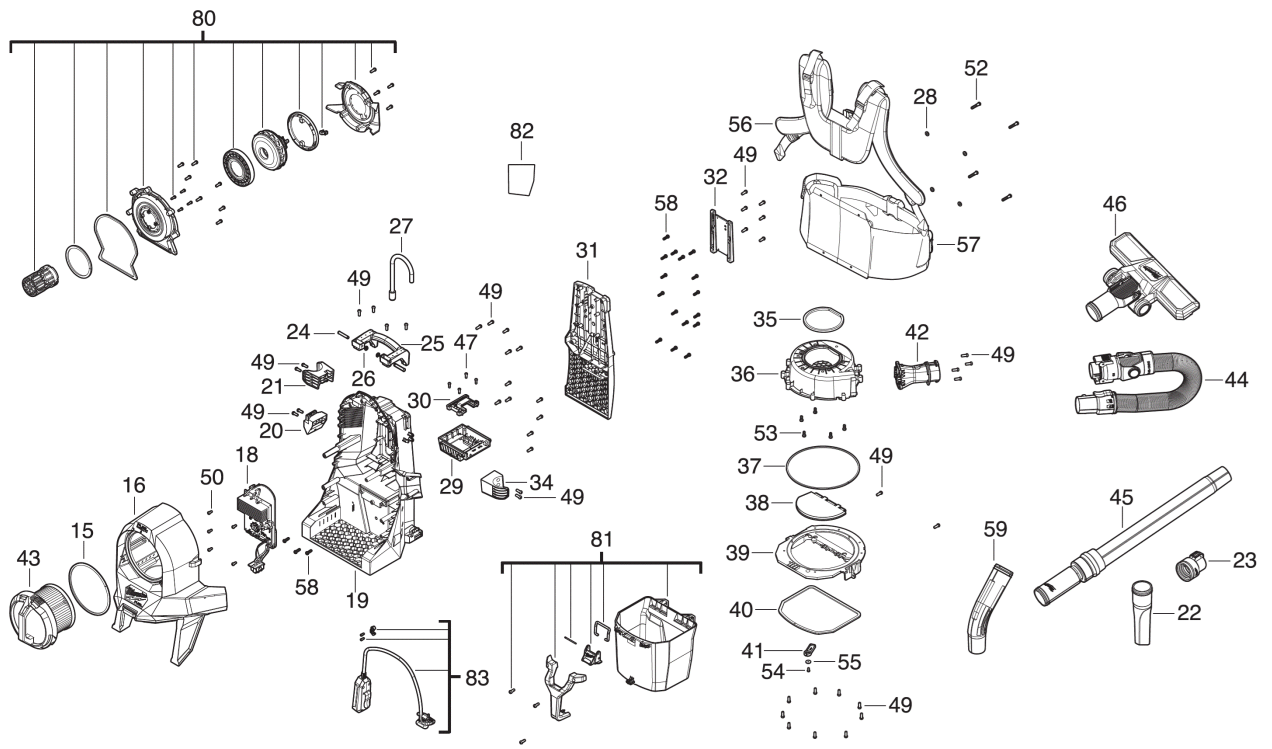

# **M18FBPV2-0 Akku-Rucksack-Staubsauger XXX**

**4933500039 - M18FBPV2-0 - 4000510230**

Position	Quantity	Description	Part number	EAN
0015 1	1	DICHTUNG	4931508276	4058546629380
0016 2	1	GEHAEUSE	4931508277	4058546629397
0018 3	1	ELEKTRONIK	4931508278	4058546629403
0019 4	1	GEHAEUSE	4931508279	4058546629410
0020 5	1	HALTEBUEGEL	4931508280	4058546629427
0021 6	1	FEDERKLEMME	4931508281	4058546629434
0022 7	1	FUGENDUESE	4931508282	4058546629441
0023 8	1	ABSAUGSYSTEM	4931508283	4058546629458
0024 9	2	SCHRAUBE	4931508284	4058546629465
0025 10	1	GRIFF	4931508285	4058546629472
0026 11	2	RING	4931454323	4002395286133
0027 12	1	HAKEN	4931508286	4058546629489
0028 13	4	SCHEIBE	4931508287	4058546629496
0029 14	1	TRAEGER	4931508288	4058546629502
0030 15	1	DECKEL	4931508289	4058546629519
0031 16	1	GEHAEUSE	4931508290	4058546629526
0032 17	1	DECKEL	4931508291	4058546629533
0034 18	1	HALTER	4931508292	4058546629540
0035 19	1	GUMMIRING	4931508293	4058546629557
0036 20	1	DECKEL	4931508294	4058546629564
0037 21	1	DICHTUNG	4931508295	4058546629571
0038 22	1	PLATTE	4931508296	4058546629588
0039 23	1	GRUNDPLATTE	4931508297	4058546629595
0040 24	1	DICHTUNG	4931508298	4058546629601
0041 25	1	ZAPFEN	4931508299	4058546629618
0042 26	1	ANSCHLUSS	4931508300	4058546629625
0043 27	1	Ersatzfilter fuer M18FBPV2	4932500170	4058546614720
0044 28	1	SAUGSCHLAUCH	4931508301	4058546629632
0045 29	1	WANDHALTER	4931508302	4058546629649
0046 30	1	BODENDUESE	4931508303	4058546629656
0047 31	4	SCHRAUBE	4931436686	4002395258260
0049 32	41	SCHRAUBE	Item discontinued(4931461455)	
0050 33	5	SCHRAUBE	4931508304	4058546629663
0052 34	4	SCHRAUBE	4931508305	4058546629670
0053 35	5	SCHRAUBE	4931506848	4058546561628
0054 36	1	SCHRAUBE	4931508306	4058546629687
0055 37	1	SCHEIBE	4931495841	4058546495091
0056 38	1	SICHERHEITSGURT	4931508307	4058546629694
0057 39	1	GURT	4931508308	4058546629700
0058 40	19	SCHRAUBE	4931496152	4058546532895
0059 41	1	GRIFF	4931508309	4058546629717
0080 42	1	MOTOR	4931508310	4058546629724
0081 43	1	BEHAELTER	4931508311	4058546629731
0082 44	1	LEISTUNGSSCHILD	4931508312	4058546629748
0083 45	1	REMOTE DIAL	4931508313	4058546629755