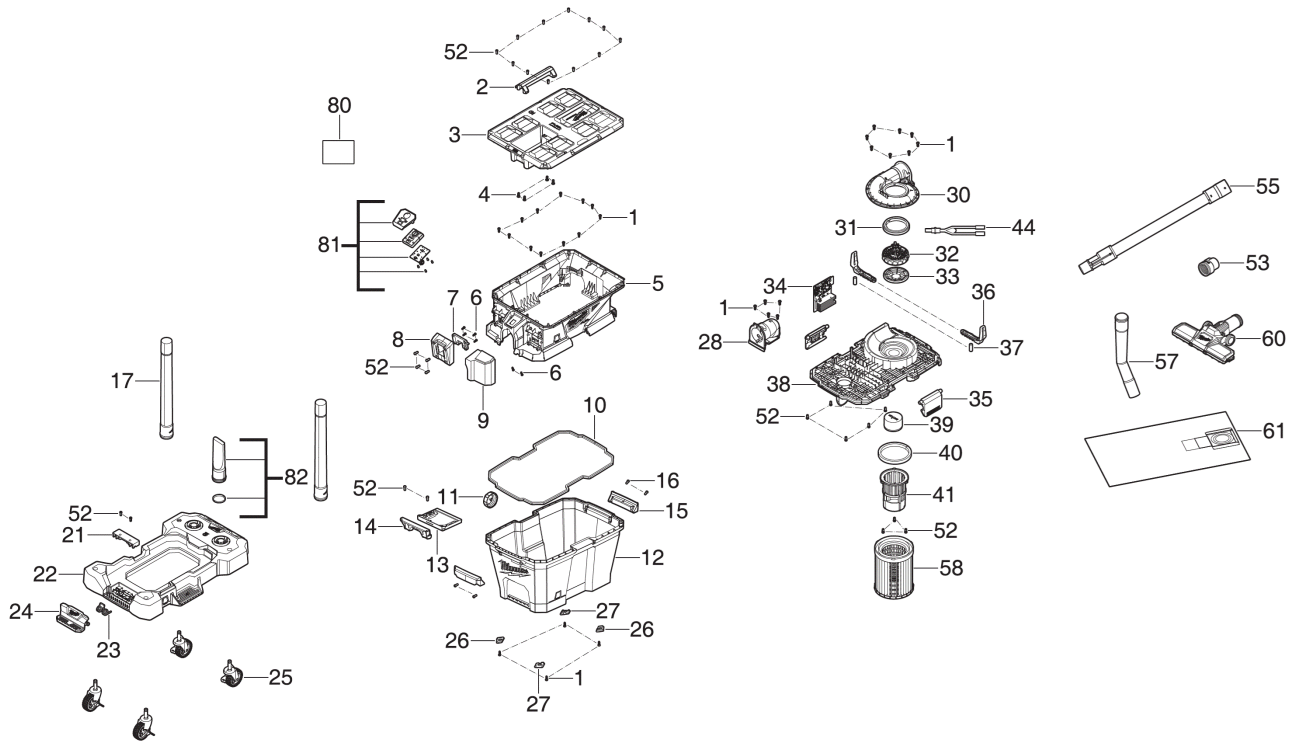

M18FVC23L-0 Akku-Staubsauger

4933500141 - M18FVC23L-0 - 4000510295

Position	Quantity	Description	Part number	EAN
0001 1	31	SCHRAUBE	4931494632	4058546472047
0002 2	1	GRIFF	4931508544	4058546632069
0003 3	1	DECKEL	4931508545	4058546632076
0004 4	4	SCHRAUBE	4931508546	4058546632083
0005 5	1	GEHAEUSE	4931508547	4058546632090
0006 6	6	SCHRAUBE	4931506826	4058546561406
0007 7	1	DECKEL	4931508548	4058546632106
0008 8	1	SCHIENE	4931508549	4058546632113
0009 9	1	DECKEL	4931508583	4058546632458
0010 10	1	DICHTUNG	4931508550	4058546632120
0011 11	1	KAPPE	4931508551	4058546632137
0012 12	1	BEHAELTER	4931508552	4058546632144
0013 13	1	AUSLEGER	4931508553	4058546632151
0014 14	1	HALTER	4931508554	4058546632168
0015 15	2	GRIFF	4931508555	4058546632175
0016 16	4	SCHRAUBE	4931508556	4058546632182
0017 17	2	STANGE	4931508557	4058546632199
0021 18	1	DECKEL	4931508558	4058546632205
0022 19	1	GEHAEUSE	4931508559	4058546632212
0023 20	1	FEDER	4931508560	4058546632229
0024 21	1	AUSLOESEHEBEL	4931508561	4058546632236
0025 22	4	RAD	4931508562	4058546632243
0026 23	2	GUMMIPUFFER	4931508563	4058546632250
0027 24	2	GUMMIPUFFER	4931508564	4058546632267
0028 25	1	VERBINDUNGSSTUECK	4931508565	4058546632274
0030 26	1	GEHAEUSE	4931508566	4058546632281
0031 27	1	DICHTUNG	4931508567	4058546632298
0032 28	1	MOTOR	4931508584	4058546632465
0033 29	1	DICHTUNG	4931508569	4058546632311
0034 30	1	ELEKTRONIK	4931508585	4058546632472
0035 31	2	RIEGEL	4931508571	4058546632335
0036 32	2	AUSLEGER	4931508572	4058546632342
0037 33	2	STIFT	4931508573	4058546632359
0038 34	1	RAHMEN	4931508574	4058546632366
0039 35	1	SCHWIMMERKUGEL	4931508575	4058546632373
0040 36	1	DICHTUNG	4931508576	4058546632380
0041 37	1	EINLASSFILTER	4931508577	4058546632397
0044 38	1	LEITUNG	4931508578	4058546632403
0052 39	32	SCHRAUBE	Item discontinued(4931461455)	
0053 40	1	ABSAUGSYSTEM	4931508283	4058546629458
0055 41	1	SCHLAUCH	4931508579	4058546632410
0057 42	1	SCHLAUCH	4931508581	4058546632434
0058 43	1	HEPA Trockenfilter	4932479805	4058546375997
0060 44	1	BODENDUESE	4931508303	4058546629656
0061 45	1	Fleecefiltertueten - 5pcs	4932479807	4058546376017
0080 46	1	LEISTUNGSSCHILD	4931510740	4058546649616
0081 47	1	BEDIENUNGSKONSOLE	4931508586	4058546632489
0082 48	1	FUGENDUESE	4931508282	4058546629441