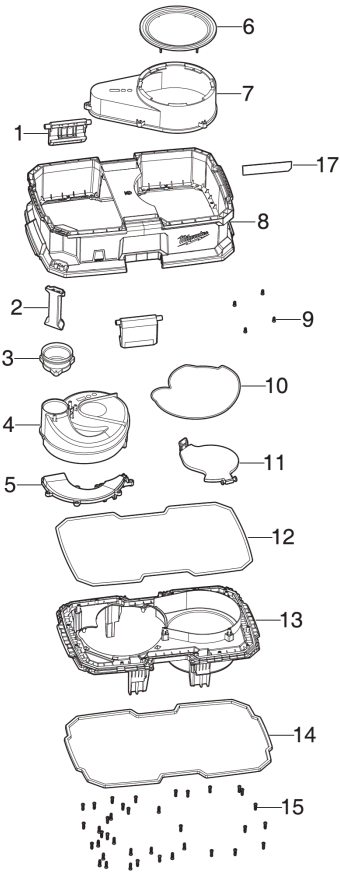

MVA-1 Staubabscheideraufsatz fuer MODVAC

4932500534 - MVA-1 - 4000510304

Position	Quantity	Description	Part number	EAN
0001 1	2	RIEGEL	4931508504	4058546631666
0002 2	1	GRIFF	4931508505	4058546631673
0003 3	1	TRAEGER	4931508506	4058546631680
0004 4	1	DECKEL	4931508507	4058546631697
0005 5	1	TRAEGER	4931508508	4058546631703
0006 6	1	DICHTUNG	4931508509	4058546631710
0007 7	1	DECKEL	4931508510	4058546631727
0008 8	1	GEHAEUSE	4931508511	4058546631734
0009 9	4	SCHRAUBE	4931508512	4058546631741
0010 10	1	DICHTUNG	4931508513	4058546631758
0011 11	1	PLATTE	4931508514	4058546631765
0012 12	1	DICHTUNG	4931508515	4058546631772
0013 13	1	PLATTE	4931508516	4058546631789
0014 14	1	DICHTUNG	4931508517	4058546631796
0015 15	38	SCHRAUBE	4931508518	4058546631802
0017 16	1	LEISTUNGSSCHILD	4931508519	4058546631819