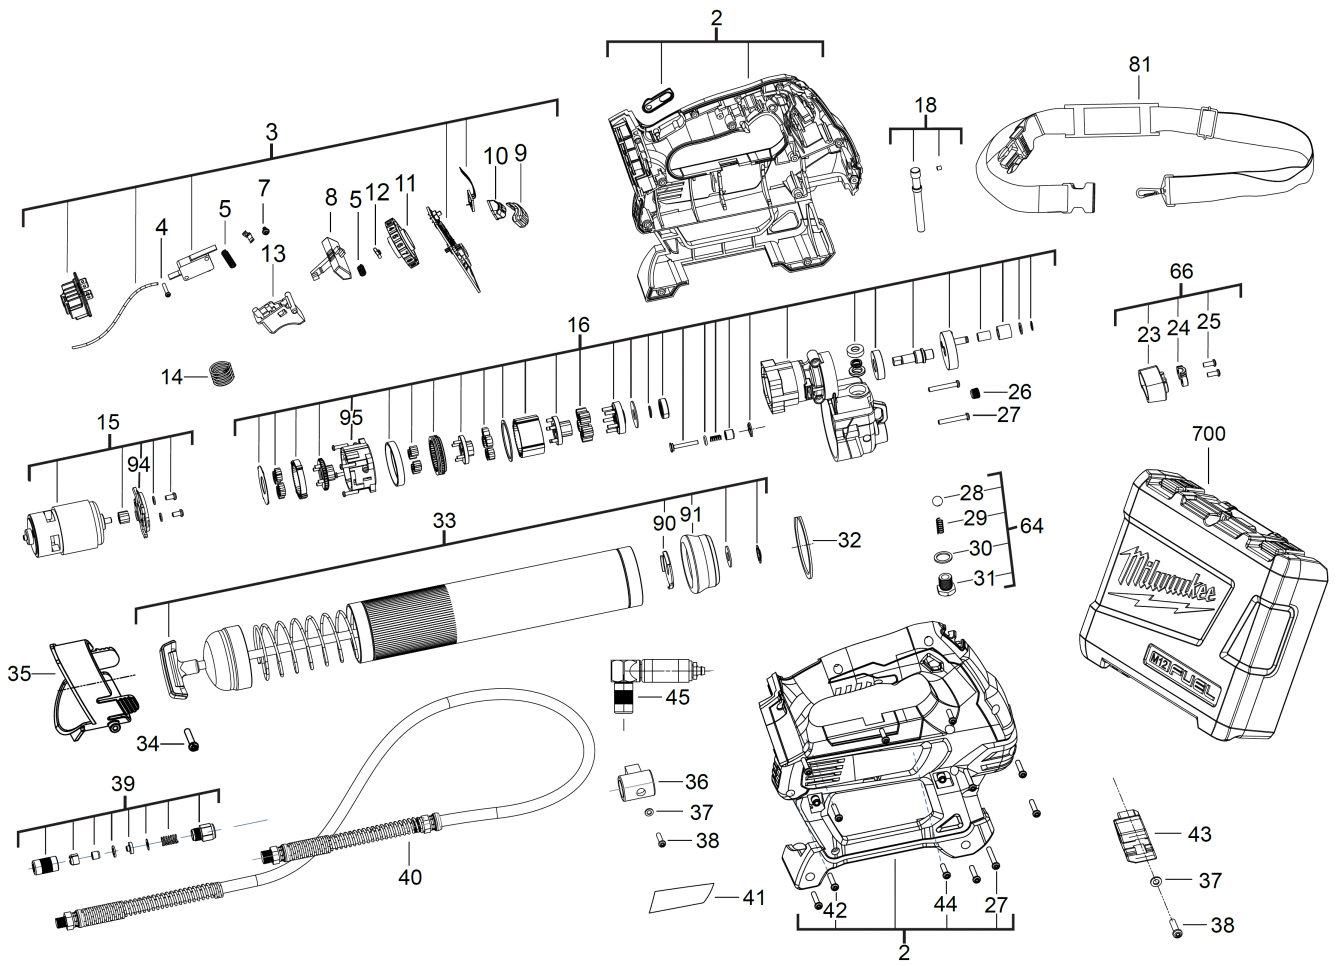

M18GG-0 AKKU-FETTPRESSE XXX

4933440493 - M18GG-0 - 4000510417

Position	Quantity	Description	Part number	EAN
0002 1	1	GETRIEBEGEHAEUSE	4931435868	4002395871346
0003 2	1	SCHALTER	4931435867	4002395869206
0004 3	1	SCHRAUBE	661047001	4002395824496
0005 4	2	FEDER	4931435866	4002395871384
0006 5	1	STEMPEL	Item discontinued(4931447109)	
0007 6	1	SCHRAUBE	4931447933	4002395253296
0008 7	1	Knopf	4931447934	4002395253906
0009 8	1	DECKEL	4931435840	4002395871360
0010 9	1	UEBERZIEHER	4931435841	4002395871391
0011 10	1	STELLRAD	4931435842	4002395868605
0012 11	1	FEDER	4931435843	4002395868612
0013 12	1	SCHALTERDRUECKER	4931435844	4002395869985
0014 13	1	DRUCKFEDER	4931408243	4002395814466
0015 14	1	MOTOREINHEIT	4931435845	4002395868629
0016 15	1	GETRIEBE	4931435846	4002395868636
0018 16	1	KOLBEN	4931435847	4002395868650
0023 17	1	BUEGEL	4931435848	4002395869947
0024 18	1	BUEGEL	4931435849	4002395869954
0025 19	2	SCHRAUBE	4931435850	4002395869299
0026 20	1	SCHRAUBENSET	4931435650	4002395862948
0027 21	4	SCHRAUBE	4931435023	4002395857302
0028 22	1	KUGEL	4931435654	4002395862986
0029 23	1	FEDER	4931435655	4002395862993
0030 24	1	SCHEIBE	4931435656	4002395863600
0031 25	1	SCHRAUBE	4931435657	4002395863617
0032 26	1	DICHTUNG	4931435852	4002395868667
0033 27	1	Gehaeuse f. Fettpresse/Metall	4931435853	4002395868674
0034 28	1	SCHRAUBE	4931441513	4002395869381
0035 29	1	DISTANZSTUECK	4931435854	4002395868681
0036 30	1	Holster	4931435855	4002395868698
0037 31	2	SICHERUNGSRING	680866003	4002395823895
0038 32	2	SCHRAUBE	4931435856	4002395869909
0039 33	1	Verbindungsstueck	4931435857	4002395869305
0040 34	1	Schlauch 120cm	4931435858	4002395869312
0041 35	1	LEISTUNGSSCHILD	4931508265	4058546629274
0042 36	7	SCHRAUBE	4931435860	4002395869916
0043 37	1	SCHLAUCHHALTER	4931435861	4002395869329
0044 38	3	SCHRAUBE	660024030	4002395826957
0045 39	1	Verbindungsstueck f. Fettschlauch	4931435862	4002395869336
0064 40	1	SCHALTERSCHRAUBE	4931435863	4002395869923
0066 41	1	BUEGEL	4931435864	4002395869961
0081 42	1	BAND	4931435865	4002395869343
0090 43	1	STEMPEL	4931435636	4002395862207
0091 44	1	GUMMIKAPPE	4931435637	4002395862214
0092 45	1	SCHEIBE	Item discontinued(4931435638)	
0093 46	1	MUTTER	Item discontinued(4931435672)	
0094 47	1	LAGERSCHILD	4931507975	4058546626372
0095 48	1	GEHAEUSE	4931507976	4058546626389
0700 49	1	TRANSPORTKOFFER	4931435851	4002395871377