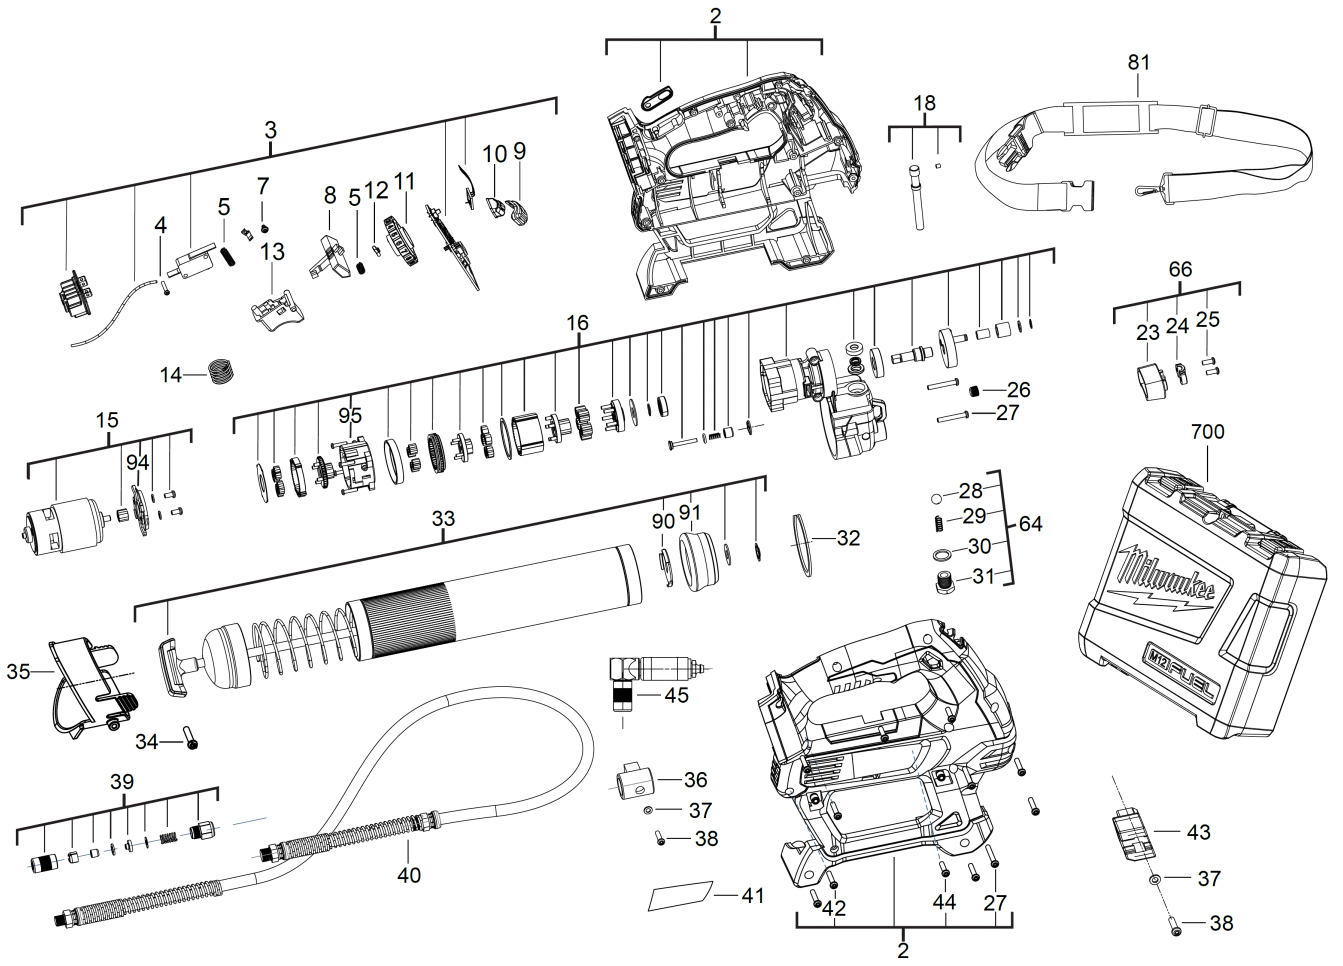

M18GG-201C AKKU-FETTPRESSE IN2

4933440490 - M18GG-201C - 4000510417

Position	Quantity	Description	Part number	EAN
0002 1	1	GETRIEBEGEHAUSE	4931435868	4002395871346
0003 2	1	SCHALTER	4931435867	4002395869206
0004 3	1	SCHRAUBE	661047001	4002395824496
0005 4	2	FEDER	4931435866	4002395871384
0006 5	1	STEMPEL	Item discontinued(4931447109)	
0007 6	1	SCHRAUBE	4931447933	4002395253296
0008 7	1	Knopf	4931447934	4002395253906
0009 8	1	DECKEL	4931435840	4002395871360
0010 9	1	UEBERZIEHER	4931435841	4002395871391
0011 10	1	STELLRAD	4931435842	4002395868605
0012 11	1	FEDER	4931435843	4002395868612
0013 12	1	SCHALTERDRUECKER	4931435844	4002395869985
0014 13	1	DRUCKFEDER	4931408243	4002395814466
0015 14	1	MOTOREINHEIT	4931435845	4002395868629
0016 15	1	GETRIEBE	4931435846	4002395868636
0018 16	1	KOLBEN	4931435847	4002395868650
0023 17	1	BUEGEL	4931435848	4002395869947
0024 18	1	BUEGEL	4931435849	4002395869954
0025 19	2	SCHRAUBE	4931435850	4002395869299
0026 20	1	SCHRAUBENSET	4931435650	4002395862948
0027 21	4	SCHRAUBE	4931435023	4002395857302
0028 22	1	KUGEL	4931435654	4002395862986
0029 23	1	FEDER	4931435655	4002395862993
0030 24	1	SCHEIBE	4931435656	4002395863600
0031 25	1	SCHRAUBE	4931435657	4002395863617
0032 26	1	DICHTUNG	4931435852	4002395868667
0033 27	1	Gehaeuse f. Fettpresse/Metall	4931435853	4002395868674
0034 28	1	SCHRAUBE	4931441513	4002395869381
0035 29	1	DISTANZSTUECK	4931435854	4002395868681
0036 30	1	Holster	4931435855	4002395868698
0037 31	2	SICHERUNGSRING	680866003	4002395823895
0038 32	2	SCHRAUBE	4931435856	4002395869909
0039 33	1	Verbindungsstueck	4931435857	4002395869305
0040 34	1	Schlauch 120cm	4931435858	4002395869312
0041 35	1	LEISTUNGSSCHILD	4931508265	4058546629274
0042 36	7	SCHRAUBE	4931435860	4002395869916
0043 37	1	SCHLAUCHHALTER	4931435861	4002395869329
0044 38	3	SCHRAUBE	660024030	4002395826957
0045 39	1	Verbindungsstueck f. Fettschlauch	4931435862	4002395869336
0064 40	1	SCHALTERSCHRAUBE	4931435863	4002395869923
0066 41	1	BUEGEL	4931435864	4002395869961
0081 42	1	BAND	4931435865	4002395869343
0090 43	1	STEMPEL	4931435636	4002395862207
0091 44	1	GUMMIKAPPE	4931435637	4002395862214
0092 45	1	SCHEIBE	Item discontinued(4931435638)	
0093 46	1	MUTTER	Item discontinued(4931435672)	
0094 47	1	LAGERSCHILD	4931507975	4058546626372
0095 48	1	GEHAUSE	4931507976	4058546626389
0700 49	1	TRANSPORTKOFFER	4931435851	4002395871377
50	1	M12-18C LADEGERAeT (NO SALE) IN2	4931433047	4002395890743