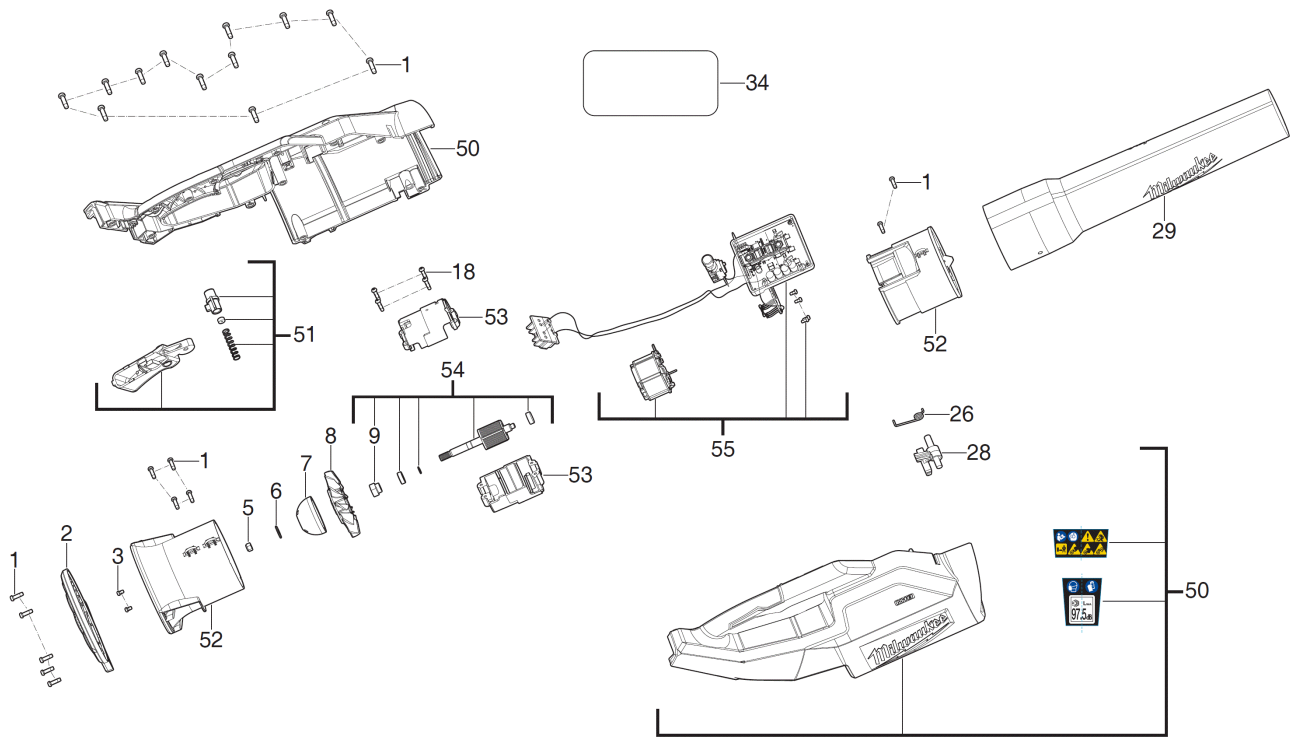

M18BLBLO-0 Akku-Geblaese XXX

4933500239 - M18BLBLO-0 - 4000510457

Position	Quantity	Description	Part number	EAN
0001 1	23	SCHRAUBE	4931479948	4058546397111
0002 2	1	DECKEL	4931508491	4058546631536
0003 3	2	SCHRAUBE	4931465436	4058546235369
0005 4	1	MUTTER	4931465440	4058546235406
0006 5	1	SCHEIBE	4931465439	4058546235390
0007 6	1	KAPPE	4931508492	4058546631543
0008 7	1	VENTILATOR	4931508493	4058546631550
0009 8	1	VERBINDUNGSTEIL	Item discontinued(4931454734)	
0018 9	4	SCHRAUBE	660570005	4002395827329
0026 10	1	FEDER	4931494430	4058546470029
0028 11	1	VERSCHLUSS	4931494431	4058546470036
0029 12	1	DUESE	4931508494	4058546631567
0034 13	1	LEISTUNGSSCHILD	4931510696	4058546649838
0050 14	1	GRIFF	4931508495	4058546631574
0051 15	1	DRUECKER	4931508496	4058546631581
0052 16	1	ADAPTER	4931508497	4058546631598
0053 17	1	VENTILATORGEHAEUSE	4931508498	4058546631604
0054 18	1	ANKER F.ELEKTROMOTOR	4931508499	4058546631611
0055 19	1	ELEKTRONIK	4931508500	4058546631628