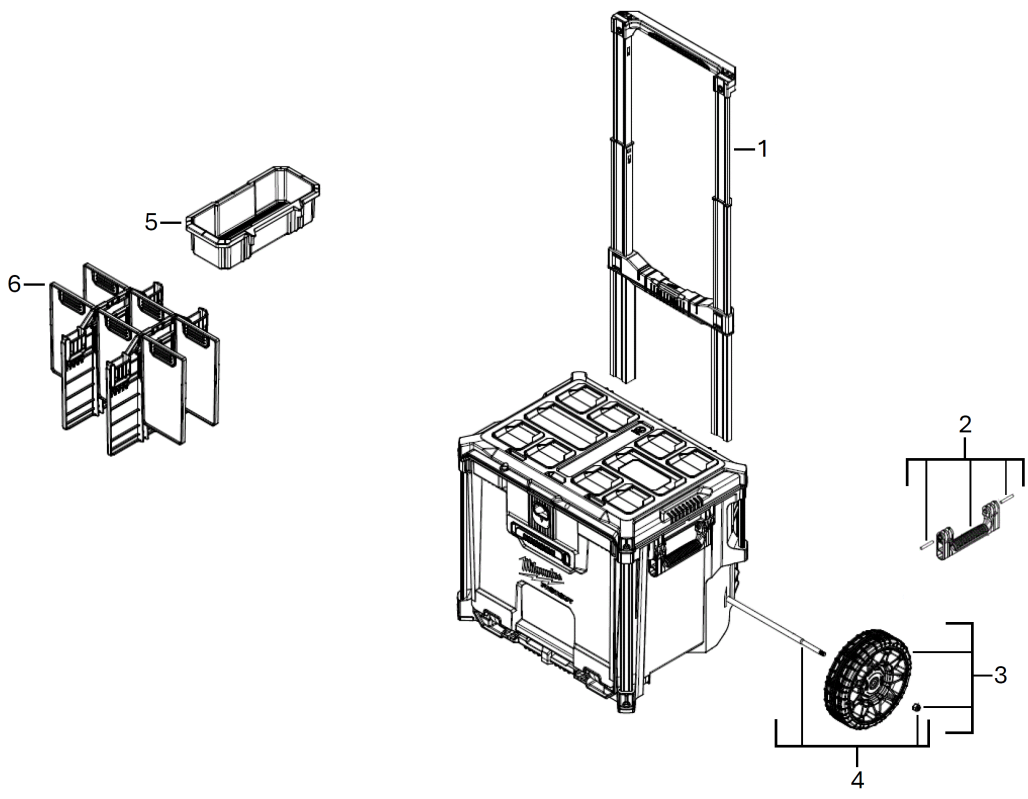

# PACKOUT Trolley-Koffer m. Schublade

4932498651 - PACKOUT ROLLING DRAWER - 4000510532

<b>Position</b>	<b>Quantity</b>	<b>Description</b>	<b>Part number</b>	<b>EAN</b>
0001 1	1	HANDGRIFF KOMPL.	4931507106	4058546596170
0002 2	2	GRIFF	4931466532	4058546277499
0003 3	1	RAD	4931494671	4058546472436
0004 4	1	SCHAFT	4931508188	4058546628505
0005 5	1	KASSETTE	4931508189	4058546628512
0006 6	1	DECKEL	4931508190	4058546628529