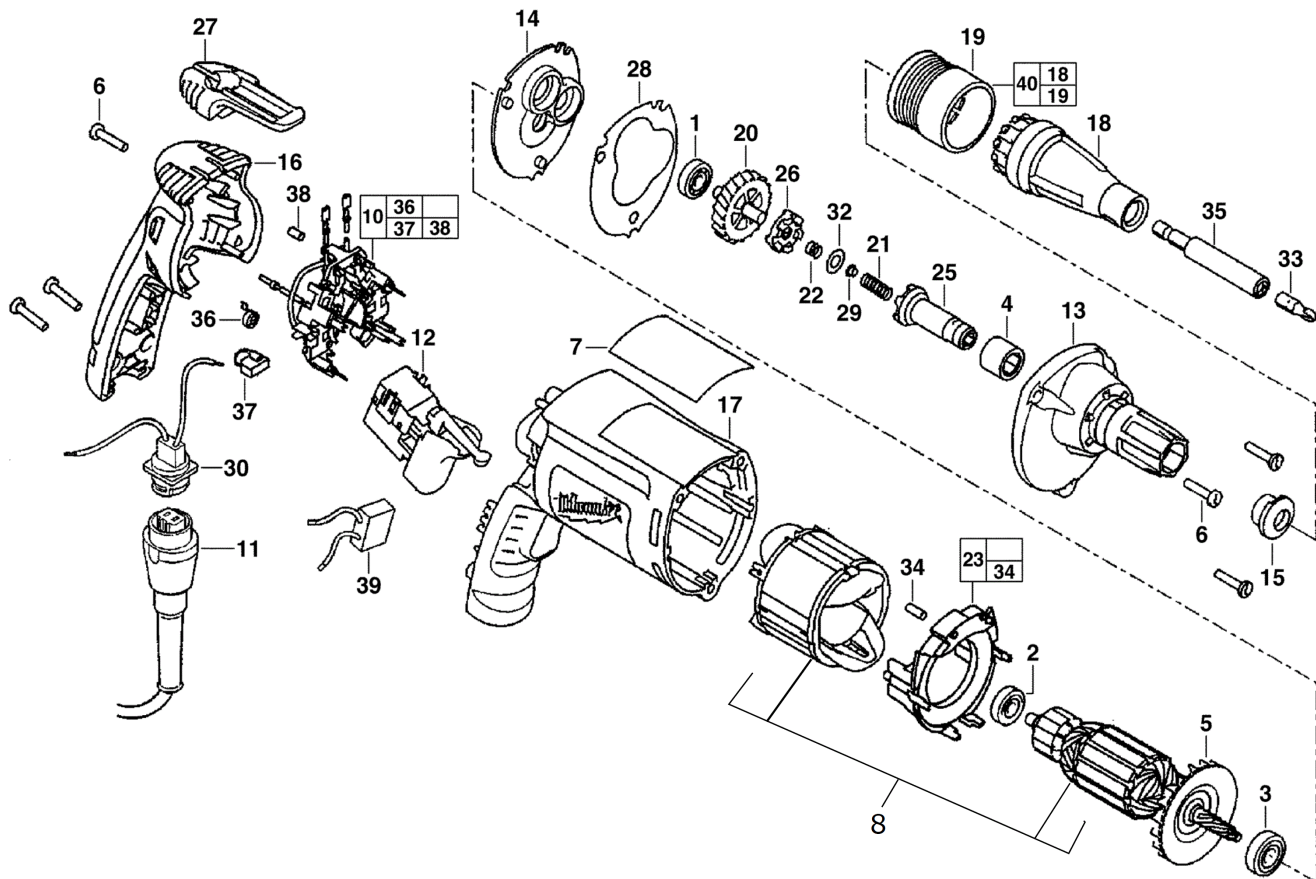

DWSE4000Q SCHRAUBENDREHER IN2

674350 - DWSE4000Q - 4000752030

Position	Quantity	Description	Part number	EAN
0001 1	1	KUGELLAGER	02040640	4058546067922
0002 2	1	KUGELLAGER	02040645	4058546067939
0003 3	1	KUGELLAGER	02040852	4058546067984
0004 4	1	NADELLAGER	02503245	4058546068271
0005 5	1	VENTILATOR	Item discontinued(22840840)	
0006 6	6	SCHRAUBE	06827275	4058546068981
0007 7	1	TYPENSCHILD	Item discontinued(12992672)	
0008 8	1	MOTOR	Item discontinued(290820006)	
0010 9	1	BUERST.HALTER KOMPL	22181220	4058546069896
0011 10	1	N871421 ANSCHLTG ANB4AQN3 IN QUIK LOK	4931624171	4002395710799
0012 11	1	SCHALTER	Item discontinued(23662135)	
0013 12	1	GETRIEBEPLATTE	28142375	4058546070960
0014 13	1	PLATTE	Item discontinued(28282315)	
0015 14	1	HUELSE	30370046	4002395256204
0016 15	1	GRIFF	4931441584	4002395870486
0017 16	1	MOTOR HOUSING	201621001	4002395893799
0018 17	1	ZYLINDER	31510095	4058546071608
0019 18	1	HUELSE	31580515	4058546071684
0020 19	1	KUPPLUNGSRAD	Item discontinued(32100521)	
0021 20	1	DRUCKFEDER	40500095	4058546072698
0022 21	1	DRUCKFEDER	40508515	4058546072810
0023 22	1	BODENPLATTE	Item discontinued(42140460)	
0025 23	1	KUPPLUNG	42660715	4058546073176
0026 24	1	KUPPLUNG	42700310	4058546073206
0027 25	1	CLIP	42705280	4058546073220
0028 26	1	DICHTUNG	43440985	4058546073459
0029 27	1	DRUCKSTIFT	4931359930	4002395654437
0030 28	1	VERBINDUNGSSTECKER	22561015	4058546070205
0032 29	1	SCHEIBE	45880555	4058546074777
0034 30	2	MARKIERSTIFT	45300030	4058546074609
0036 31	2	FEDER	23521610	4058546070472
0037 32	2	KOHLEBUERSTE	22181320	4058546069933
0038 33	1	STOPFEN	45300035	4058546074616
0039 34	1	KONDENSATOR	22330550	4058546070076
0040 35	1	Fuehrungshuelse fuer Trockenbau	49261036	45242185245
0033 36	1	EMBOUTS PHILIPS 25 MM/T2 (2)	4932373442	
0035 37	1	MAGNETBITHALTER 1/4 76MM BAUSCHRAUBER	48323065	45242128600