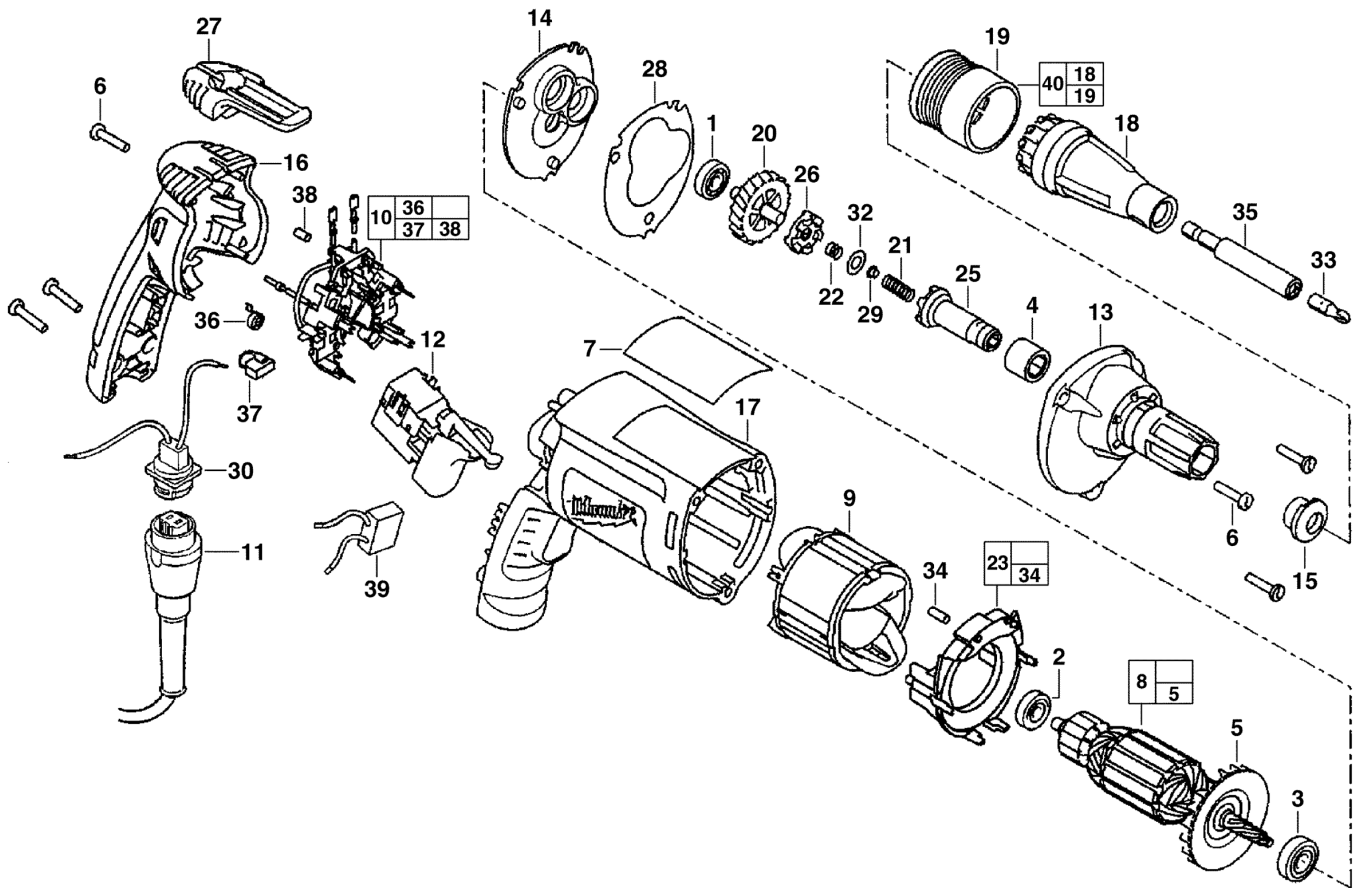

DWSE4000Q"110-120V GB SCREWDRIVER

674355 - DWSE4000Q - 4000752031

Position	Quantity	Description	Part number	EAN
0001 1	1	KUGELLAGER	02040640	4058546067922
0002 2	1	KUGELLAGER	02040645	4058546067939
0003 3	1	KUGELLAGER	02040852	4058546067984
0004 4	1	NADELLAGER	02503245	4058546068271
0005 5	1	VENTILATOR	Item discontinued(22840840)	
0006 6	6	SCHRAUBE	06827275	4058546068981
0008 7	1	ANKER F.ELEKTROMOTOR	Item discontinued(16102201)	
0009 8	1	FIELD 110-120V SERVICE	Item discontinued(18072200)	
0010 9	1	BRUSH CARD 110V	Item discontinued(22181230)	
0011 10	1	KABEL	Item discontinued(22640676)	
0012 11	1	SCHALTER	Item discontinued(23662585)	
0013 12	1	GETRIEBEPLATTE	28142375	4058546070960
0014 13	1	PLATTE	Item discontinued(28282315)	
0015 14	1	HUELSE	30370046	4002395256204
0016 15	1	GRIFF	4931441584	4002395870486
0017 16	1	MOTOR HOUSING	201621001	4002395893799
0018 17	1	ZYLINDER	31510095	4058546071608
0019 18	1	HUELSE	31580515	4058546071684
0020 19	1	KUPPLUNGSRAD	Item discontinued(32100521)	
0021 20	1	DRUCKFEDER	40500095	4058546072698
0022 21	1	DRUCKFEDER	40508515	4058546072810
0023 22	1	BODENPLATTE	Item discontinued(42140460)	
0025 23	1	KUPPLUNG	42660715	4058546073176
0026 24	1	KUPPLUNG	42700310	4058546073206
0027 25	1	CLIP	42705280	4058546073220
0028 26	1	DICHTUNG	43440985	4058546073459
0029 27	1	DRUCKSTIFT	4931359930	4002395654437
0030 28	1	KLINGENGEHAEUSE	Item discontinued(22561017)	
0032 29	1	SCHEIBE	45880555	4058546074777
0034 30	2	MARKIERSTIFT	45300030	4058546074609
0036 31	2	FEDER	23521610	4058546070472
0037 32	2	KOHLEBUERSTE	Item discontinued(22181310)	
0038 33	1	STOPFEN	45300035	4058546074616
0039 34	1	KONDENSATOR	22330550	4058546070076
0040 35	1	Fuehrungshuelse fuer Trockenbau	49261036	45242185245
0033 36	1	EMBOUTS PHILIPS 25 MM/T2 (2)	4932373442	
0035 37	1	MAGNETBITHALTER 1/4 76MM BAUSCHRAUBER	48323065	45242128600